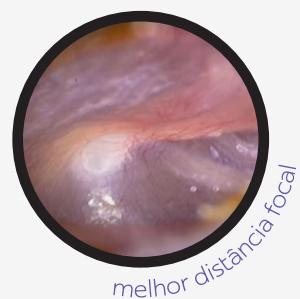

OMNI *Vet*

O PRIMEIRO
OTOSCÓPIO LED
COM DESIGN VET.

O Otoscópio Veterinário LED OMNI VET possui lente inovadora que permite melhor distância focal com espéculos longos, independente do tamanho do canal auditivo, a visão obtida é nítida e sem distorções.

OTOSCÓPIO VETERINÁRIO LED **OMNI** *Vet*

LENTE INOVADORA

Melhor distância focal para espelhos longos. Lente giratória, permite instrumentação e ampliação da imagem em 3 vezes.

ILUMINAÇÃO LED

Excelente intensidade luminosa de 50.000 Lux, com vida útil de 50.000 horas.

FIBRA ÓPTICA

Transmissão da luz por fibra óptica, sem obstruções, sem reflexos e sem aquecimento.

CONEXÃO

Conexão para pera* de insuflação, possibilita avaliar a mobilidade da membrana timpânica.
*vendida separadamente

ESPÉCULOS LONGOS

Desenhados para a prática veterinária.

AÇO INOX

Cabeça em aço inox e ABS.

Cabo em aço inox com revestimento termoplástico reforçado.

Proporciona maior durabilidade, resistente a impactos e corrosões.